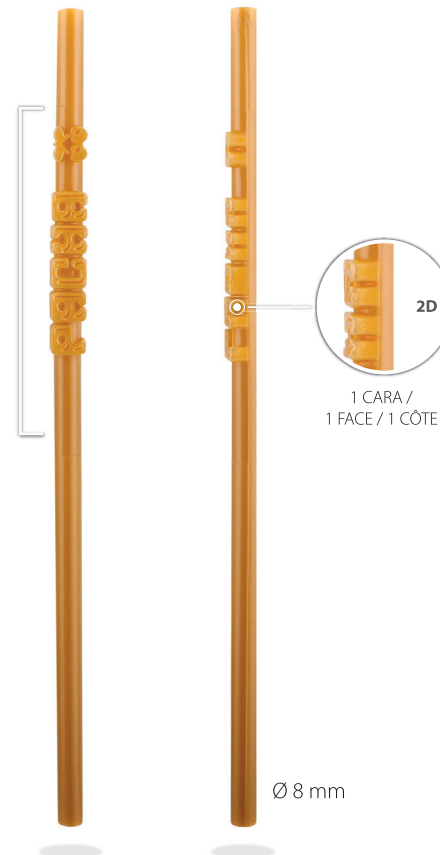

PAJITA LETTERING 2D^{WAP-L2D}

SOLUCIONES EXCLUSIVAS HOSTELERÍA / REMOVEDORES Y PAJITAS
SOLUTIONS EXCLUSIVE HOSPITALITY / STIRRERS AND STRAWS

● CARACTERÍSTICAS

Pajita lettering reutilizable personalizable 2D.
Material: ABS.
Medidas: 235 mm x 8 mm
Reciclable / Ecológico.
Reutilizable / Apto para lavavajillas.

🇬🇧 FEATURES

Reusable and personalized lettering straw 2D.
Material: ABS.
Dimensions: 235 mm x 8 mm
Ecological / Recyclable.
Reusable / Dishwasher safe.

 MADE IN SPAIN

Area personalización
Customized area
Zone de personnalisation
120 x 90mm

🇫🇷 CARACTÉRISTIQUES

Paille lettering personnalisée et réutilisable 2D.
Matériel: ABS
Dimension: 235 mm x 8 mm
Écologique / Recyclable.
Réutilisable / Valide pour le lave-vaisselle.

🇩🇪 PRODUKTMERKMAL

Strohbeschriftung personalisiert und wiederverwendbar 2D.
Material: ABS
Format: 235 mm x 8 mm
Ökologisch / Recyclebar.
Wiederverwendbar / Spülmaschinengeeignet.

FORMATO ÚNICO / FIXED SHAPE

PAJITA LETTERING 2D
235 mm x 8 mm